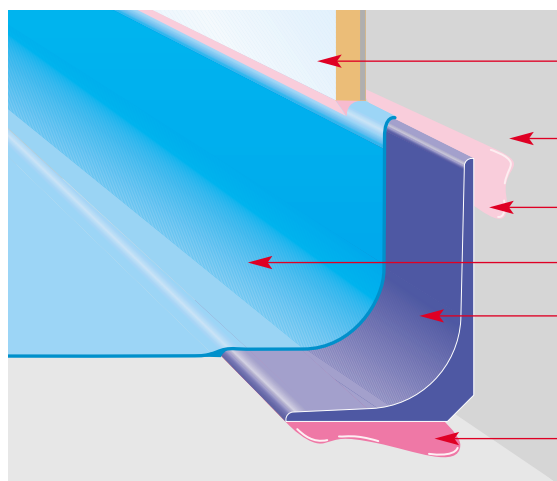

Muur, wand

Eventueel gevelisolatiesysteem

Albon PU kit

Viscacid kunststofafwerkingssysteem

KORTE-holle plint

Viscacid Epoxylijm

KORTE®
Holle plintprofiel
Type H 70/50
H 100/50
H 150/50