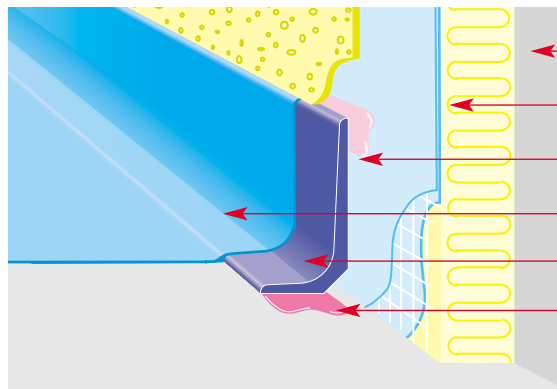

Muur, wand

Viscacid kunststofafwerkingssysteem

Voeg, conform voorschrift

KORTE-holle plint

Viscacid Epoxylijm

**KORTE®**  
Holle plintprofiel  
Type H 50/25

Muur, wand

Eventueel gevelisolatiesysteem