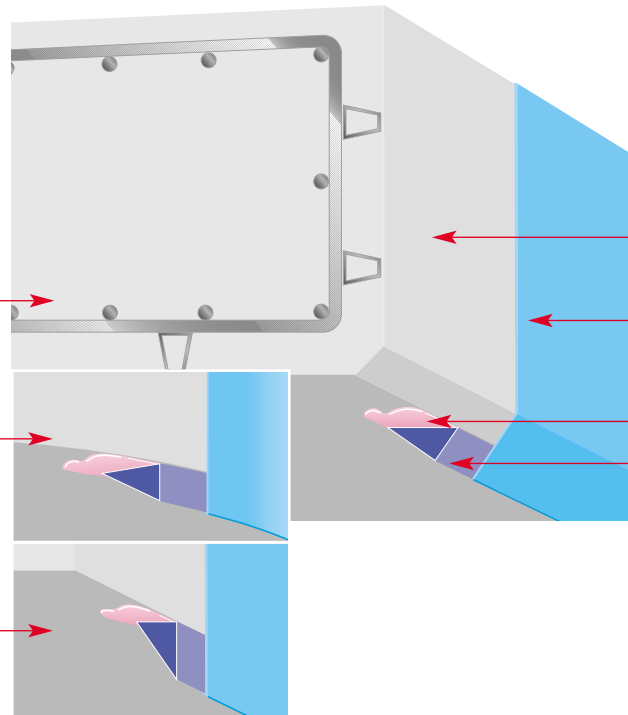

Balkon

Funcosil Betonverf

Waterhol, gevuld met
Funcosil reparatiemortel

Viscacid Epoxylijm of
Albon PU kit

KORTE-lekdorpelprofiel

Als standaardtoepassing

**KORTE®-lekdorpelprofiel
Type T 3
Star of elastisch**

*Kan aan drie zijden
verlijmd worden*