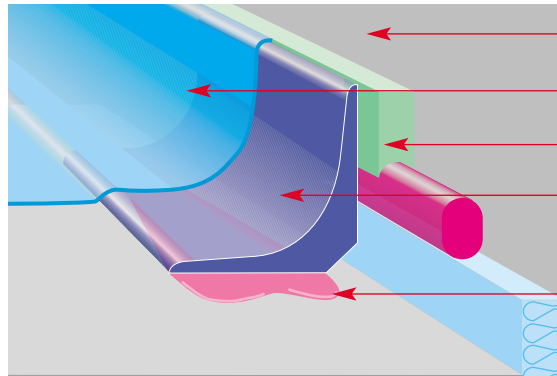

# KORTE® HOLLE PLINTPROFIELEN

**KORTE®**  
Holle plintprofiel  
Type H 50/50

Muur, wand

Albon PU kit

Viscacid kunststofafwerkingssysteem

KORTE-holle plint

Viscacid Epoxylijm

**KORTE®**  
Holle plintprofiel  
Type H 50/50

Muur, wand

Viscacid kunststofafwerkingssysteem

Voeg, conform voorschrift

KORTE-holle plint

Viscacid Epoxylijm

**KORTE®**  
Holle plintprofiel  
Type H 50/25

Muur, wand

Eventueel gevelisolatiesysteem