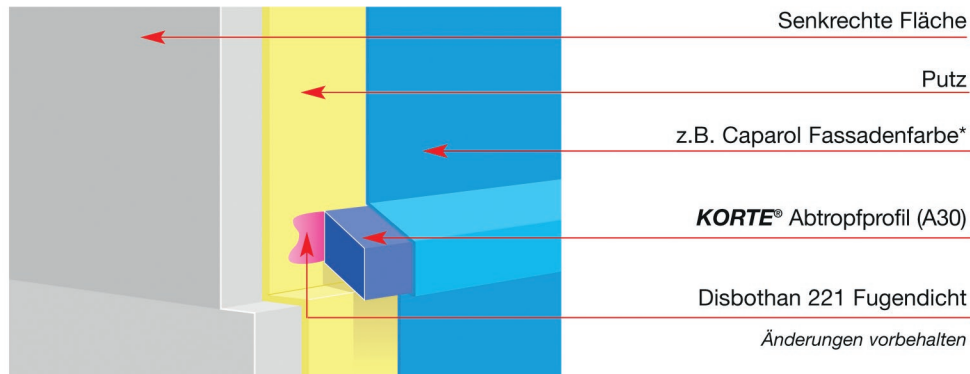

KORTE® Abtropfprofil Typen A15 / A30 / A45 Für senkrechte Flächen

- → Über Fenstern
- → Über Rissen
- → Über Vorsprüngen

Änderungen vorbehalten

* **Oberflächenschutzsysteme von Caparol**