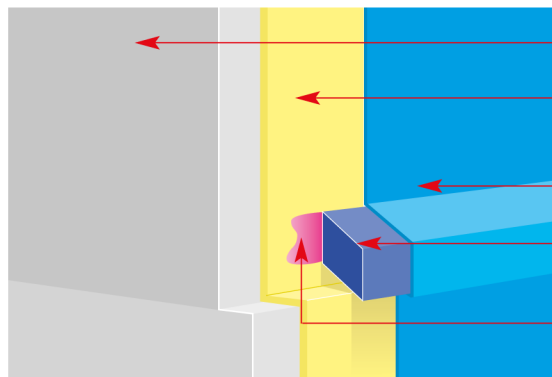

# **KORTE®** ■ Tropfkanten- und Abtropfprofile & Sikagard-Oberflächenschutzsysteme\*

Die ideale Kombination für perfekte Fassaden- und Balkonbeschichtungen

## ■ **KORTE®** Abtropfprofil Typen A15 / A30 / A45 Für senkrechte Flächen

- Über Fenstern
- Über Rissen
- Über Vorsprüngen

Senkrechte Fläche

Putz

Sikagard-  
Oberflächenschutzsysteme\*

**KORTE®** Abtropfprofil (A30)